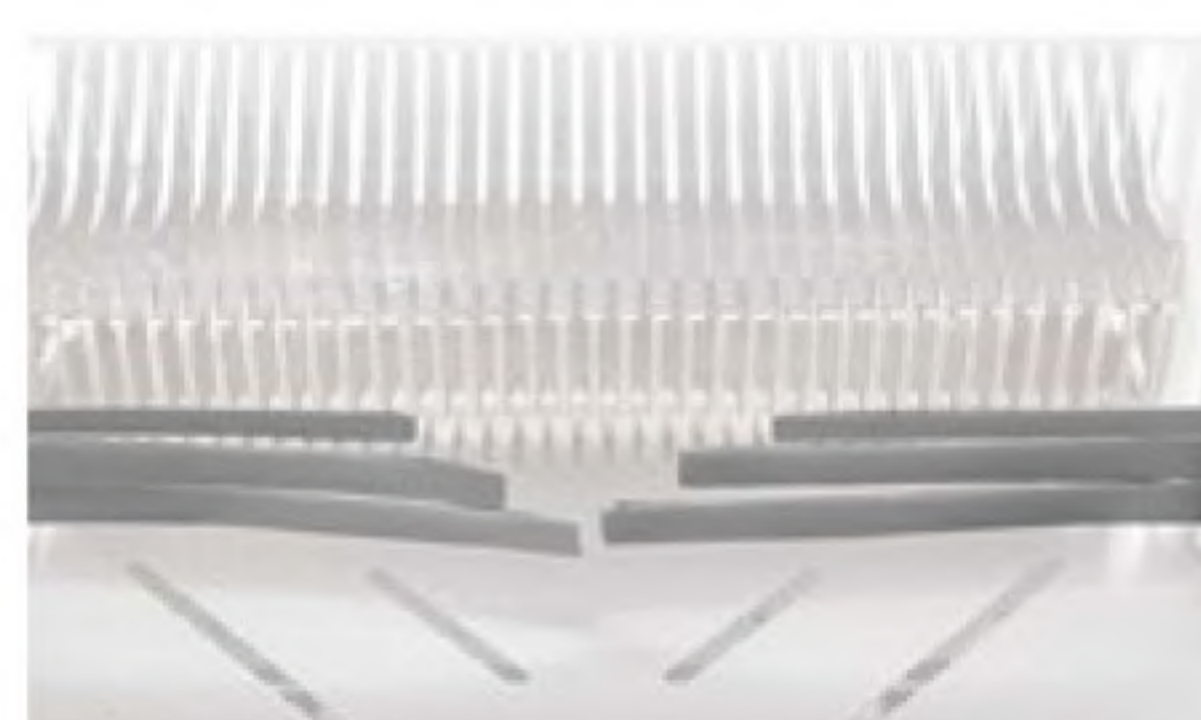

Slices containment flaps
Flaps contenimento fette
Flaps de limitation tranches
Flaps de contención rebanadas
Ограничитель для нарезанного хлеба